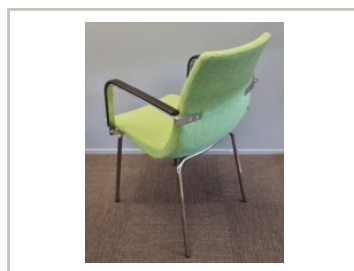

movement.

Brukte kontormøbler og teknisk utstyr.
Regnbueveien 9 - Fornebu, 1405 LANGHUS. Telefon: 22151500

Vi har følgende produkt til salgs:

Konferansestol / møteromsstol i lys

grønn fra Miljöexpo, modell Colt, armlene, pent brukt

975,- eks mva

ID: 46412

Stk. 1

Beskrivelse:

Se også våre andre annonser for et godt utvalg i pent brukte stoler og andre kontormøbler.

Pent brukt besøksstol / konferansestol.

Generell info

Prisen er å forstå pr.stk, om ikke annet er oppgitt i annonseteksten.
Se og trygg lys grønn (itt måling av sort i stoffet, se nærbilde)

43cm dybde

brukt kjøp.

84cm totalhøyde

45cm sittehøyde

Se våre andre annonser, eller ta kontakt for visning, eller spesielle behov! Vi har store mengder

forskjellige pent brukte kontormøbler til salgs.

Besøk gjerne vårt showroom på Langhus rett sør for Oslo, med et godt utvalg nye og brukte