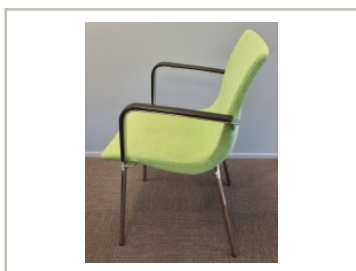

movement.

Brukte kontormøbler og teknisk utstyr.
Regnbueveien 9 - Fornebu, 1405 LANGHUS. Telefon: 22151500

Vi har følgende produkt til salgs:

Konferansestol / møteromsstol i lys

grønn fra Miljöexpo, modell Colt, armlene, pent brukt

975,- eks mva

ID: 46412

Stk. 1

Beskrivelse:

Se også våre andre annonser for et godt utvalg i pent brukte stoler og andre kontormøbler.

Pent brukt besøksstol / konferansestol.

Generell info

Prisen er å forstå pr.stk, om ikke annet er oppgitt i annonseteksten.
Se og trygg lys grønn (itt måling av sort i stoffet, se nærbilde)

43cm dybde

brukt kjøp.

84cm totalhøyde

45cm sittehøyde

Se våre andre annonser, eller ta kontakt for visning, eller spesielle behov! Vi har store mengder

forskjellige pent brukte kontormøbler til salgs.

Besøk gjerne vårt showroom på Langhus rett sør for Oslo, med et godt utvalg nye og brukte