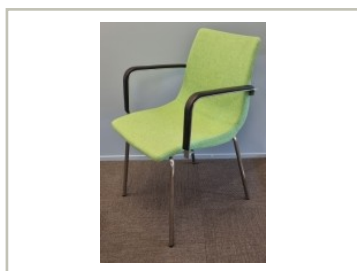

movement.

Brukte kontormøbler og teknisk utstyr.
Regnbueveien 9 - Fornebu, 1405 LANGHUS. Telefon: 22151500

Vi har følgende produkt til salgs:

Konferansestol / møteromsstol i lys

grønn fra Miljöexpo, modell Colt, armlene, pent brukt

975,- eks mva

ID: 46412

Stk. 1

Beskrivelse:

Se også våre andre annonser for et godt utvalg i pent brukte stoler og andre kontormøbler.

Pent brukt besøksstol / konferansestol.

Generell info

Prisen er å forstå pr.stk, om ikke annet er oppgitt i annonseteksten.
Se og trygg lys grønn (itt måling av sort i stoffet, se nærbilde)

43cm dybde

brukt kjøp.

84cm totalhøyde

45cm sittehøyde

Se våre andre annonser, eller ta kontakt for visning, eller spesielle behov! Vi har store mengder

forskjellige pent brukte kontormøbler til salgs.

Besøk gjerne vårt showroom på Langhus rett sør for Oslo, med et godt utvalg nye og brukte