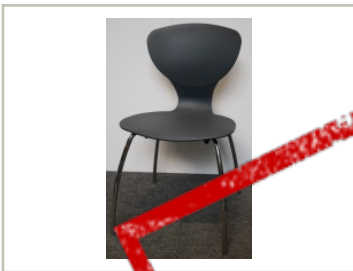

## Konferansestol / kantine stol i mørk grå / krom fra RBM, modell Ballet, pent brukt

**SOLGT**

395,- eks mva

ID: 43952

Stk. 0

### Beskrivelse:

Pent brukt besøksstol / konferansestol.

Understell i krom

Sete og rygg i mørk grå plast

Produsent: RBM

Modell: Ballet

Stablestol / kan stables

Fungerer også som besøksstol, møteromsstol eller evt spisestuestol.