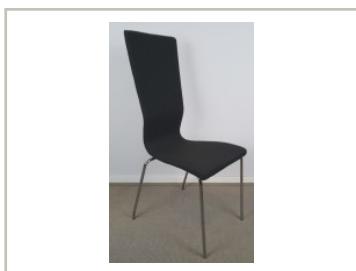

movement.

Brukte kontormøbler og teknisk utstyr.
Regnbueveien 9 - Fornebu, 1405 LANGHUS. Telefon: 22151500

Vi har følgende produkt til salgs:

EFG Graf konferansestol, høy rygg, NYTRUKKET i sort stoff / krom ben, pent brukt

1.125,- eks mva

ID: 44755

Stk. 2

Beskrivelse:

Se også våre andre annonser for et godt utvalg i pent brukte stoler og andre kontormøbler.

Pent brukt besøksstol / konferansestol.

Generell info:
Sette og rygg trykket i sort stoff, NYTRUKKET