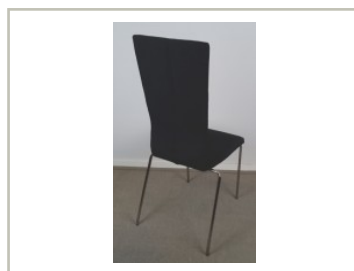

movement.

Brukte kontormøbler og teknisk utstyr.
Regnbueveien 9 - Fornebu, 1405 LANGHUS. Telefon: 22151500

Vi har følgende produkt til salgs:

EFG Graf konferansestol, høy rygg, NYTRUKKET i sort stoff / krom ben, pent brukt

1.125,- eks mva

ID: 44755

Stk. 2

Beskrivelse:

Se også våre andre annonser for et godt utvalg i pent brukte stoler og andre kontormøbler.

Pent brukt besøksstol / konferansestol.

Generell info:
Sette og rygg trykket i sort stoff, NYTRUKKET