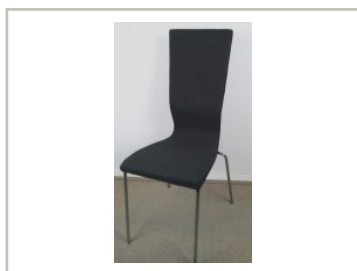

movement.

Brukte kontormøbler og teknisk utstyr.
Regnbueveien 9 - Fornebu, 1405 LANGHUS. Telefon: 22151500

Vi har følgende produkt til salgs:

EFG Graf konferansestol, høy rygg, NYTRUKKET i sort stoff / krom ben, pent brukt

1.125,- eks mva

ID: 44755

Stk. 2

Beskrivelse:

Se også våre andre annonser for et godt utvalg i pent brukte stoler og andre kontormøbler.

Pent brukt besøksstol / konferansestol.

Generell info:
Sette og rygg trykket i sort stoff, NYTRUKKET