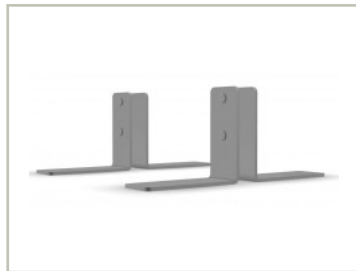

## Skillevegg i grått stoff fra

Narbutas, 140cm bredde, 180cm høyde, NY/UBRUKT

**4.450,- eks mva**

ID: 38520

Stk. 17

### Beskrivelse:

Skillevegg for kontor fra Narbutas, NYE/UBRUKTE.

Farge: Grått stoff

Høyde: 180cm

Bredde: 140cm

Ben og vinkler: 2 stk støtteføtter / ben medfølger pr vegg i eske (Grå)

---

Varenr.: