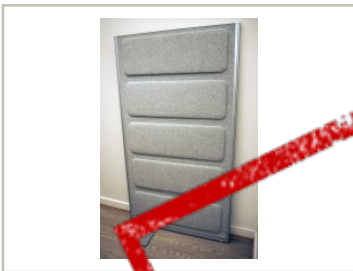

## Skillevegg fra Kinnarps, modell

Rezon i lysegrå melert ullfilt, 100cm bredde, 180cm høyde, pent brukt

**SOLGT**

**1.750,- eks mva**

ID: 37385

Stk. 1

### Beskrivelse:

Skillevegg / skillevegger / skjermvegg / skjermvegger for kontor, pent brukt.  
For avskjerming av den enkelte arbeidsplass i åpen kontorløsning el.l.

Produsent: Kinnarps

Modell: Rezon-serie

Farge: Ramme i aluminium, stofftrekk i grått, profilert / "padded" type.

Høyde: 180cm

Bredde: 100cm

Ben og vinkler:

275,- pr ben i tillegg.

Annen relevant info:

Prisen er pr skjermvegg.

Se også [movement.as](http://movement.as) for våre andre annonser på skillevegger / skjermbrett.