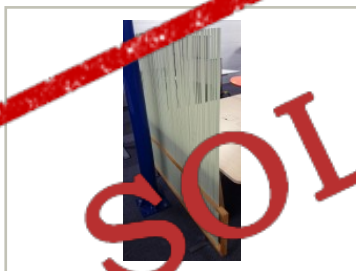

movement.

Brukte kontormøbler og teknisk utstyr.
Regnbueveien 9 - Fornebu, 1405 LANGHUS. Telefon: 22151500

Vi har følgende produkt til salgs:

Skillevegg / Skjermvegg,

Spagettiwall fra Howe, 130cm høyde, 154cm bredde, pent brukt NY PRIS

SOLGT

1.500,- eks mva

ID: 24307

Stk. 0

Beskrivelse:

Skillevegg / skillevegger / skjermvegg / skjermvegg for kontor, pent brukt.

Morsom designvegg fra Howe, Danmark.

Produsent: Howe, Danmark

Farge: Ramme i bjerk, "spaghetti" i lyst grått

Høyde: 130cm

Bredde: 154

Ben og vinkler: Ja, står fritt

Prisen er pr skjermvegg. Prisen er satt ned fra 2750,- til 1500,-

Se også movement.as for våre andre annonser på skillevegger / skjermbrett.