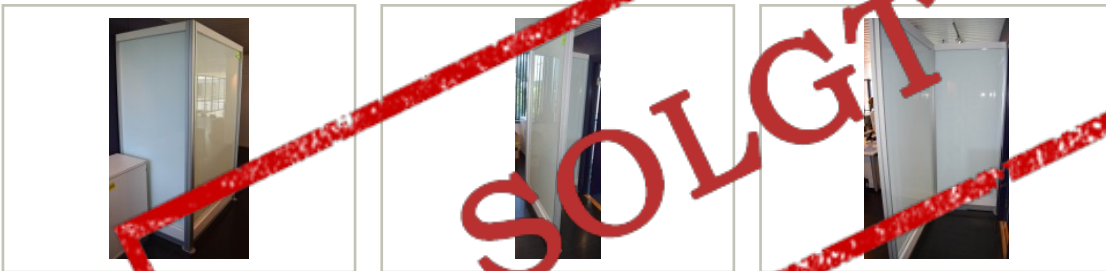

movement.

Brukte kontormøbler og teknisk utstyr.
Regnbueveien 9 - Fornebu, 1405 LANGHUS. Telefon: 22151500

Vi har følgende produkt til salgs:

Skillevegg / skjermvegg

hjørneløsning fra S-Line i hvitt/glass/alu, 90x130cm, 217cm høyde, pent rbtuk

2.950,- eks mva

ID: 31320

Stk. 1

Beskrivelse:

Skillevegg / skillevegger / skjermvegg / skjermvegger for kontor, pent brukt.

Er tidligere benyttet for å avskjerme innsynet til en døråpning, men kan også være egnet til å skjule en kopimaskin el.l.

Produsent: S-Line

Farge: Hvit med ramme i aluminium

Høyde: 217cm

Mål: L-vinkel: 90x130cm

Ben og vinkler medfølger slik at den kan stå fritt.

Prisen er for L-vinkelen komplett.

Se også movement.as for våre andre annonser på skillevegger / skjermbrett.