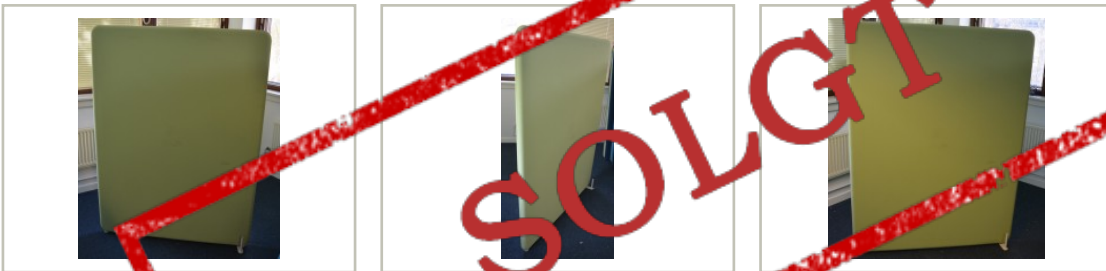

movement.

Brukte kontormøbler og teknisk utstyr.
Regnbueveien 9 - Fornebu, 1405 LANGHUS. Telefon: 22151500

Vi har følgende produkt til salgs:

Lyddempende skillevegg i lyst grønt

stoff, Abstracta Softline, 120x160cm, pent brukt

950,- eks mva

ID: 34437

Stk. 1

Beskrivelse:

Skillevegg / skillevegger / skjermvegg / skjermvegger for kontor, pent brukt.
For avskjerming av den enkelte arbeidsplass i åpen kontorløsning el.l.

Produsent: Abstracta

Serie: Softline

Farge: Lyst grønt stoff

Høyde: 160cm

Bredde: 120cm

Ben kommer i tillegg, ta kontakt for pris

Prisen er pr skjermvegg.

Se også movement.as for våre andre annonser på skillevegger / skjermbrett.