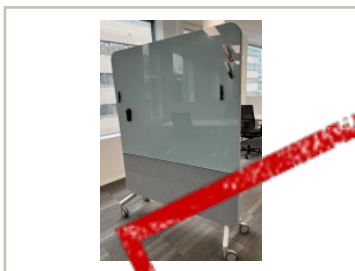

Lækker whiteboardtavle / skillevegg

på hjul i blått fra Lintex, modell Mood Fabric Mobile, 150x195cm, pent brukt

SOLGT

6.950,- eks mva

ID: 48486

Stk. 0

Beskrivelse:

Skillevegg / skillevegger / skjermvegg / skjermvegger / romdeler for kontor, pent brukt.

Med glasstavle / glasswhiteboard

Produsent: Lintex

Modell: Mood Fabric Mobile

Farge: Blå

Høyde: 195cm

Bredde: 150cm

Påmontert hjul

Prisen er pr skjermvegg.

Se også movement.as for våre andre annonser på skillevegger / skjermbrett.

Generell info:

Prisen er å forstå pr stk, om ikke annet er oppgitt i annonseteksten.