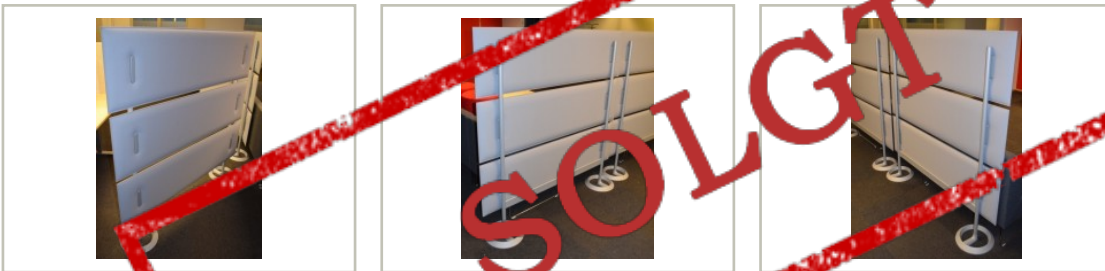

## Frittstående skillevegg, grå

stofftrukkede paneler, Caimi, Italia, 160cm b, 162cm h, pent brukt

1.690,- eks mva

ID: 37283

Stk. 0

### Beskrivelse:

Skillevegg / skillevegger / skjermvegg / skjermvegger for kontor, pent brukt.  
For avskjerming av den enkelte arbeidsplass i åpen kontorløsning el.l.

Farge: Grå, lyddempende paneler trukket i stoff

Høyde: 162cm

Bredde: 160cm

Ben og vinkler: Medfølger, slik at veggen kan stå fritt.

50cm dybde ved base.

Prisen er pr skjermvegg.

Se også [movement.as](http://movement.as) for våre andre annonser på skillevegger / skjermbrett.