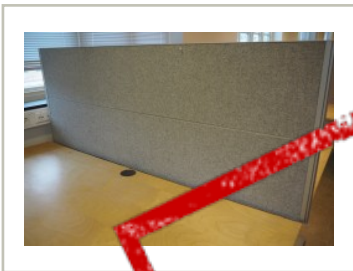

SOLGT

795,- eks mva

ID: 37375

Stk. 2

Beskrivelse:

Bordskillevegg / bordskjerm / pultskillevegg / skjermvegg for montering på skrivebord.
For avskjerming av den enkelte arbeidsplass i åpen kontorløsning el.l.

Produsent: Kinnarps

Farge: Grått stoff, ramme i lysegrått metall.

Høyde: 69cm, kan justeres i noe opp/ned i høyden i forhold til overlapp på bordplate.

Bredde:200cm

Ben og vinkler: Bordfester medfølger, enkelt å feste, skrufeste med unbraco fra undersiden.