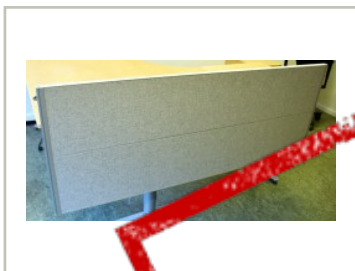

SOLGT

795,- eks mva

ID: 37355

Stk. 3

Beskrivelse:

Bordskillevegg / bordskjerm / pultskillevegg / skjermvegg for montering på skrivebord.
For avskjerming av den enkelte arbeidsplass i åpen kontorløsning el.l.

Produsent: Kinnarps

Farge: Grått stoff, ramme i lysegrått metall.

Høyde: 69cm, kan justeres i noe opp/ned i høyden i forhold til overlapp på bordplate.

Bredde: 180cm

Ben og vinkler: Bordfester medfølger, enkelt å feste, skrufeste med unbraco fra undersiden.