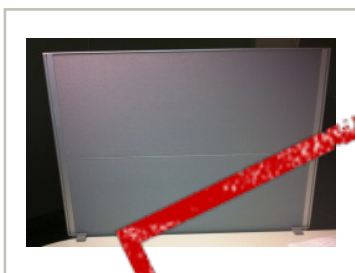

## Kinnarps Rezon bordskillevegg til kontorpult, 69cm høyde, 90cm bredde, pent brukt

**SOLGT**

400,- eks mva

ID: 23499

Stk. 26

### Beskrivelse:

Bordskillevegg / bordskjerm / pultskillevegg / skjermvegg for montering på skrivebord.  
For avskjerming av den enkelte arbeidsplass i åpen kontorløsning el.l.

Produsent: Kinnarps

Farge: Grå

Høyde: 69cm, kan justeres i noe opp/ned i høyden i forhold til overlapp på bordplate.

Bredde:90cm, egner seg godt til kortsiden av kontorpult

Ben og vinkler: Bordfester medfølger

Prisen er pr skjermvegg.