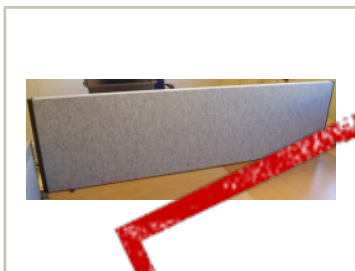

## EFG Bordskillevegg i lysegrått, melert ullstoff, 180cm bredde, 48cm høyde, nytt/brukt

**SOLGT**

**800,- eks mva**

ID: 37498

Stk. 2

### Beskrivelse:

Bordskillevegg / pultskillevegg / skjermvegg for montering på skrivebord.  
For avskjerming av den enkelte arbeidsplass i åpen kontorløsning el.l.

Produsent: EFG

Farge: Grå (lysegrått, melert ullstoff)

Høyde: 48cm

Bredde: 180cm

Ben og vinkler: Fester til pult medfølger.

Prisen er pr skjermvegg.

Se også [movement.as](http://movement.as) for våre andre annonser på skillevegger / skjermbrett.