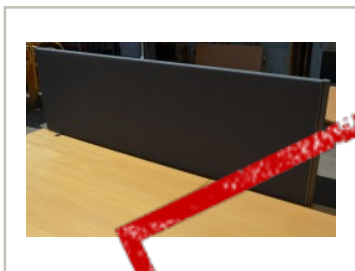

## EFG Bordskillevegg i grått stoff

for skrivebord, 160cm bredde, 48cm høyde, nytt brukt

**SOLGT**

550,- eks mva

ID: 28308

Stk. 1

### Beskrivelse:

Bordskillevegg / pultskillevegg / skjermvegg for montering på skrivebord.  
For avskjerming av den enkelte arbeidsplass i åpen kontorløsning el.l.

Produsent: EFG

Farge: Grått stoff

Høyde: 48cm