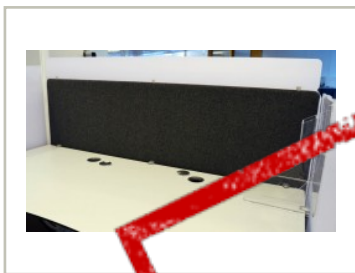

SOLGT

995,- eks mva

ID: 30443

Stk. 27

Beskrivelse:

Bordskillevegg / bordskjerm / pultskillevegg / skjermvegg for montering på skrivebord.
For avskjerming av den enkelte arbeidsplass i åpen kontorløsning el.l.

Farge: Mørk grått stofftrekk, lydabsorberende

Topp i hvit akryl

Høyde: 75cm

Bredde: 180cm

Ben og vinkler: Bordfester medfølger.

Prisen er pr skjermvegg.

Se også movement.as for våre andre annonser på skillevegger / skjermbrett.