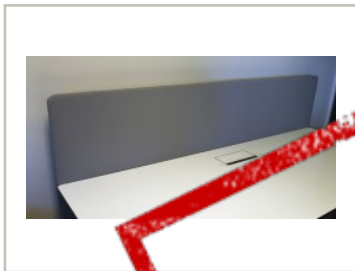

movement.

Brukte kontormøbler og teknisk utstyr.
Regnbueveien 9 - Fornebu, 1405 LANGHUS. Telefon: 22151500

Vi har følgende produkt til salgs:

Bordskillevegg i lyst grått stoff

fra Götessons, 200x65cm, pent brukt

795,- eks mva

ID: 35445

Stk. 1

Beskrivelse:

Bordskillevegg / bordskjerm / pultskillevegg / skjermvegg for montering på skrivebord.
For avskjerming av den enkelte arbeidsplass i åpen kontorløsning el.l.

Produsent: Götessons / Götessons

Farge: lys grå

Høyde: 65cm

Bredde: 200cm

Bordfeste medfølger, skrues i bordplate

Prisen er pr skjermvegg.

Se også movement.as for våre andre annonser på skillevegger / skjermbrett.

Generell info:

Prisen er å forstå pr stk, om ikke annet er oppgitt i annonseteksten.