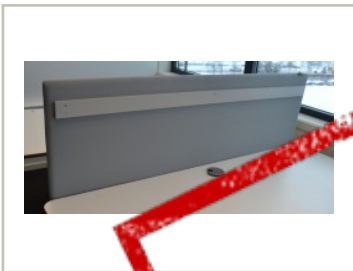

Bordskillevegg i lyst grått stoff, 150x60cm, pent brukt

SOLGT

795,- eks mva

ID: 35102

Stk. 8

Beskrivelse:

Bordskillevegg / bordskjerm / pultskillevegg / skjermvegg for montering på skrivebord.
For avskjerming av den enkelte arbeidsplass i åpen kontorløsning el.l.

Farge: Lyst grått stoff

Høyde: 60cm

Bredde: 150cm

Bordfeste medfølger, skrues i bordplate

Prisen er pr skjermvegg.

Se også movement.as for våre andre annonser på skillevegger / skjermbrett.

Generell info:

Prisen er å forstå pr stk, om ikke annet er oppgitt i annonseteksten.

Henting må avtales på telefon 22 15 15 00, henting kun etter avtale.

Adresse: Regnbueveien 9, 1405 Langhus, evt sending må avtales særskilt.

Betaling med norske bankkort, Visa og MasterCard, samt kontant.