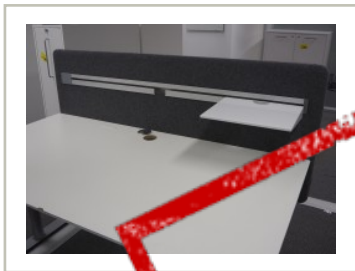

795,- eks mva

ID: 38461

Stk. 1

Beskrivelse:

Bordskillevegg / bordskjerm / pultskillevegg / skjermvegg for montering på skrivebord.
For avskjerming av den enkelte arbeidsplass i åpen kontorløsning el.l.

Med list for oppheng av tilbehør som skjermfeste, kabelføring gjennom bordskjermen. Skjermfeste medfølger ikke.

Produsent: Götessons

Farge: Lysegrått stoff

Høyde: 70cm

Bredde: 160cm

Bordfeste medfølger, skrues i bordplate

Prisen er pr skjermvegg.

Se også movement.as for våre andre annonser på skillevegger / skjermbrett.