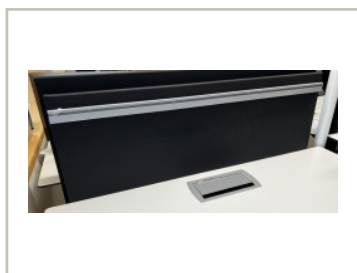

Bordskillevegg fra Edsbyn i sort

stoff, 140x65cm, pent brukt

795,- eks mva

ID: 47433

Stk. 16

Beskrivelse:

Bordskillevegg / bordskjerm / pultskillevegg / skjermvegg for montering på skrivebord.
For avskjerming av den enkelte arbeidsplass i åpen kontorløsning el.l.

Produsent: Edsbyn

Farge: sort stoff

Høyde: 65cm

Bredde:140cm

Ben og vinkler: Bordfester medfølger, vinkler til å skru rett i bordplate fra undersiden

Prisen er pr skjermvegg.

Se også movement.as for våre andre annonser på skillevegger / skjermbrett.

Generell info:

Prisen er å forstå pr stk, om ikke annet er oppgitt i annonseteksten.

Henting må avtales på telefon 22 15 15 00, henting kun etter avtale.