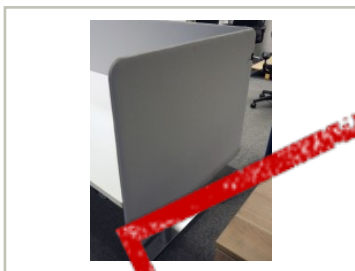

## Götessons bordskillevegg / skjermvegg for skrivebord, lyst grått stoff, 80x66cm, pent brukt

695,- eks mva

ID: 38962

Stk. 60

### Beskrivelse:

Bordskillevegg / bordskjerm / pultskillevegg / skjermvegg for montering på skrivebord.  
For avskjerming av den enkelte arbeidsplass i åpen kontorløsning el.l.

Produsent: Götessons

Farge: Lyst grått stoff