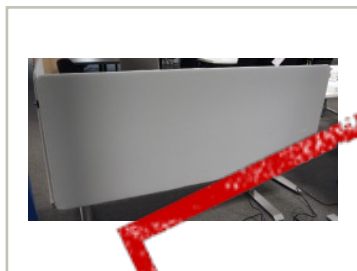

movement.

Brukte kontormøbler og teknisk utstyr.
Regnbueveien 9 - Fornebu, 1405 LANGHUS. Telefon: 22151500

Vi har følgende produkt til salgs:

Bordskillevegg / skjermvegg for skrivebord, Gøtessons, lyst grått stoff, 160x66cm, pent brukt

995,- eks mva

ID: 38961

Stk. 2

Beskrivelse:

Bordskillevegg / bordskjerm / pultskillevegg / skjermvegg for montering på skrivebord.
For avskjerming av den enkelte arbeidsplass i åpen kontorløsning el.l.

Farge: Lyst grått stoff

Høyde: 66cm

Bredde: 160cm

Ben og vinkler: Medfølger nødvendige festebraketter, skrues i bordplate

Prisen er pr skjermvegg.

Se også movement.as for våre andre annonser på skillevegger / skjermbrett.

Generell info: