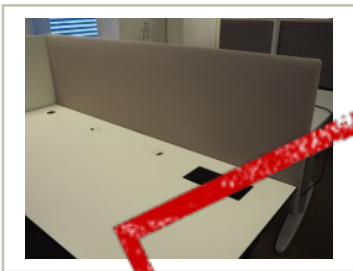

Brukte kontormøbler og teknisk utstyr.
Regnbueveien 9 - Fornebu, 1405 LANGHUS. Telefon: 22151500

Vi har følgende produkt til salgs:

Bordskillevegg / skjermvegg for
skrivebord fra Svenheim , lys gråbeige stoff, 180x67cm, pent brukt