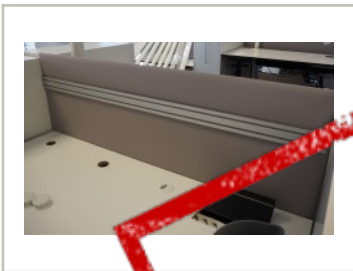

795,- eks mva

ID: 38605

Stk. 14

Beskrivelse:

Bordskillevegg / bordskjerm / pultskillevegg / skjermvegg for montering på skrivebord.
For avskjerming av den enkelte arbeidsplass i åpen kontorløsning el.l.

Produsent: Svenheim

Farge: Lyst gråbeige stoff

Opphengslist i aluminium

Høyde: 67cm

Bredde: 160cm

Ben og vinkler: Medfølger nødvendige festebraketter, skrues i bordplate

Prisen er pr skjermvegg.

Se også movement.as for våre andre annonser på skillevegger / skjermbrett.