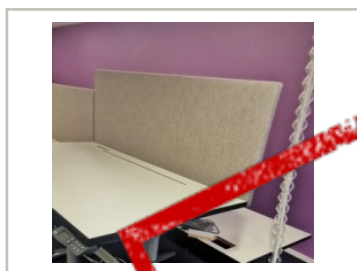

Bordskillevegg / bordskjerm i

lysegrått stoff, 140x50cm, pent brukt

636,- eks mva

ID: 41088

Stk. 0

Beskrivelse:

Bordskillevegg / bordskjerm / pultskillevegg / skjermvegg for montering på skrivebord.
For avskjerming av den enkelte arbeidsplass i åpen kontorløsning el.l.

Farge: Lysegrått stoff

Høyde: 50cm

Bredde: 140cm

Bordfeste medfølger, vinkelfeste med skruer

Prisen er pr skjermvegg.

Se også movement.as for våre andre annonser på skillevegger / skjermbrett.

Generell info:

Prisen er å forstå pr stk, om ikke annet er oppgitt i annonseteksten.

Henting må avtales på telefon 22 15 15 00, henting kun etter avtale.

Adresse: Regnbueveien 9, 1405 Langhus, evt sending må avtales særskilt.

Betaling med norske bankkort, Visa og MasterCard, samt kontant.