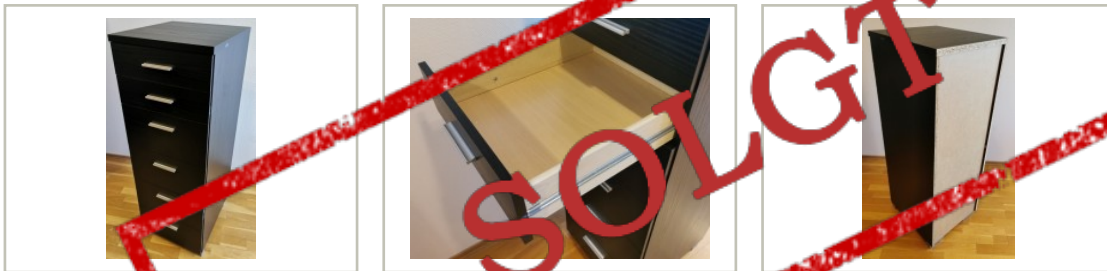

movement.

Brukte kontormøbler og teknisk utstyr.
Regnbueveien 9 - Fornebu, 1405 LANGHUS. Telefon: 22151500

Vi har følgende produkt til salgs:

Kommode / skuffseksjon med 6 skuffer i sort laminat, 43,5B x 49,5D x 122,5H, pent brukt

400,- eks mva

ID: 40638

Stk. 1

Beskrivelse:

Kommode / skuffseksjon med 6 skuffer i sort laminat, 43,5B x 49x5D x 122,5H, pent brukt

Mål:

43,5 cm bredde

49,5 cm dybde