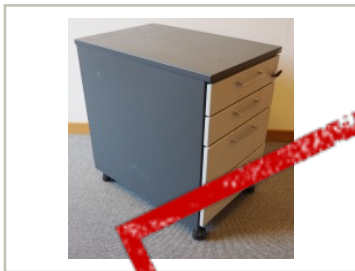

movement.

Brukte kontormøbler og teknisk utstyr.
Regnbueveien 9 - Fornebu, 1405 LANGHUS. Telefon: 22151500

Vi har følgende produkt til salgs:

Kinnarps skuffseksjon på hjul i lys grå / mørk grå, E-serie, 4 skuffers, 40cm b, 61cm h, pent brukt

1.390,- eks mva

ID: 38716

Stk. 2

Beskrivelse:

Skuffseksjon på hjul i lys grå / mørk grå, 4skuffers, pent brukt.

Låsbar med nøkkel.

4skuffers skuffeseksjon fra Kinnarps.

Skrog i mørk grå, skuffefronter i lys grå