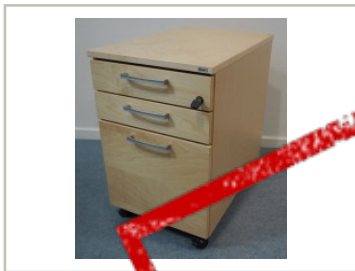

1.250,- eks mva

ID: 37268

Stk. 1

Beskrivelse:

Skuffseksjon på hjul i bjerk, 3skuffers, pent brukt.

Produsent: Kinnarps

Modell: E-serie

Låsbar med nøkkel.

Sølvfarget bøylehåndtak

3skuffers rullehurts med fra Kinnarps.

Mål:

40 cm bredde

60 cm dybde

61 cm høyde

Prisen er pr stk.

Se også www.movement.as for en rekke andre skuffeseksjon-modeller på hjul.