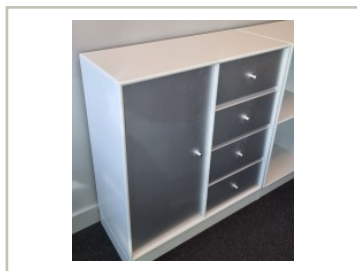

movement.

Brukte kontormøbler og teknisk utstyr.
Regnbueveien 9 - Fornebu, 1405 LANGHUS. Telefon: 22151500

Vi har følgende produkt til salgs:

Montana-reol, lys grå farge, sølv

fronter, 70cm bredde, 70cm høyde, 30d, skuff/dør, brukt med noe slitasje

2.950,- eks mva

ID: 44316

Stk. 19

Beskrivelse:

Ringpermreol / bokhylle / kommode i hvitt. 2x2 ringpermhøyder, pent brukt.

Produsent: Montana

Design: Peter Lassen

NB! Det er nok noe kosmetisk småtteri / riper / slitasje på disse.

Høy dør på venstre side, skuffseksjon / kommode med 4 skuffer på høyre side.

Mål:

70 cm bredde (69,7cm)

70 cm høyde (69,7cm)

30 cm dybde

Sokkel selges separat.

Prisen er pr stk.

Generell info: