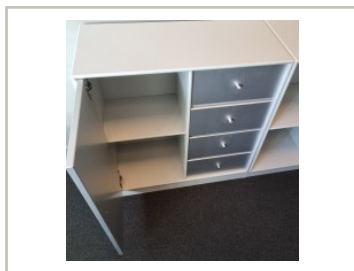

2.950,- eks mva

ID: 44316

Stk. 19

Beskrivelse:

Ringpermreol / bokhylle / kommode i hvitt. 2x2 ringpermhøyder, pent brukt.

Produsent: Montana

Design: Peter Lassen

NB! Det er nok noe kosmetisk småtteri / riper / slitasje på disse.

Høy dør på venstre side, skuffseksjon / kommode med 4 skuffer på høyre side.

Mål:

70 cm bredde (69,7cm)

70 cm høyde (69,7cm)

30 cm dybde

Sokkel selges separat.

Prisen er pr stk.

Generell info: