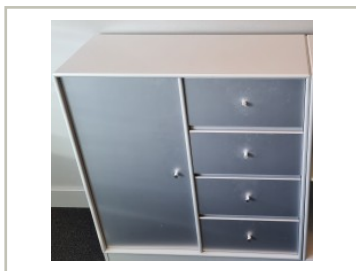

movement.

Brukte kontormøbler og teknisk utstyr.
Regnbueveien 9 - Fornebu, 1405 LANGHUS. Telefon: 22151500

Vi har følgende produkt til salgs:

Montana-reol, lys grå farge, sølv

fronter, 70cm bredde, 70cm høyde, 30d, skuff/dør, brukt med noe slitasje

2.950,- eks mva

ID: 44316

Stk. 19

Beskrivelse:

Ringpermreol / bokhylle / kommode i hvitt. 2x2 ringpermhøyder, pent brukt.

Produsent: Montana

Design: Peter Lassen

NB! Det er nok noe kosmetisk småtteri / riper / slitasje på disse.

Høy dør på venstre side, skuffseksjon / kommode med 4 skuffer på høyre side.

Mål:

70 cm bredde (69,7cm)

70 cm høyde (69,7cm)

30 cm dybde

Sokkel selges separat.

Prisen er pr stk.

Generell info: