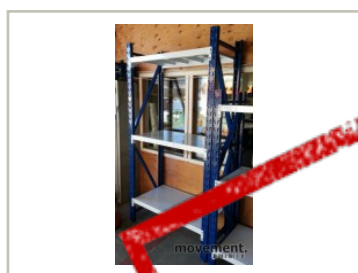

Stålhyller / mini pallereol 240cm

høyde, 60cm dybde, modulsystem, NYTT

1.850,- eks mva

ID: 20362

Stk. 0

Beskrivelse: