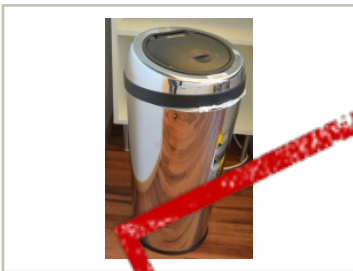

movement.

Brukte kontormøbler og teknisk utstyr.
Regnbueveien 9 - Fornebu, 1405 LANGHUS. Telefon: 22151500

Vi har følgende produkt til salgs:

Søppelbøtte / papirkurv i krom fra

Addis, trykk-åpning, Ø=30cm, høyde 63cm, pent brukt

400,- eks mva

ID: 34326

Stk. 1

Beskrivelse:

Søppelbøtte / papirkurv i krom fra Addis, trykk-åpning, Ø=30cm, høyde 63cm, pent brukt

Prisen er pr stk.

Generell info:

Prisen er å forstå pr stk, om ikke annet er oppgitt i annonseteksten.