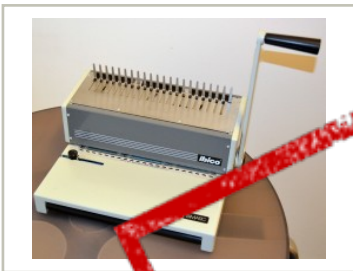

1.200,- eks mva

ID: 22860

Stk. 1

Beskrivelse:

Innbindingsmaskin fra Ibico, Sveits, modell IBIMATIC, pent brukt

Generell info:

Prisen er å forstå pr stk, om ikke annet er oppgitt i annonseteksten.

Henting må avtales på telefon 22 15 15 00, henting kun etter avtale.