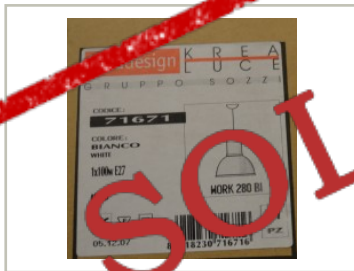

950,- inkl mva

ID: 30206

Stk. 9

Beskrivelse:

Taklamper / Pendellampe / Lysekrone:

Produsent: Kreadesign / Krea Design

Modell: Work 280 BI

Farge: Hvit