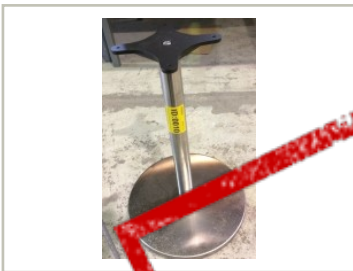

movement.

Brukte kontormøbler og teknisk utstyr.
Regnbueveien 9 - Fornebu, 1405 LANGHUS. Telefon: 22151500

Vi har følgende produkt til salgs:

Lav søyle / søylefot fra Pedrali

satinert stål for rundt bordplate eller møtebord, Ø=40 base, H=58cm, pent brukt

SOLGT

750,- eks mva

ID: 32602

Stk. 1

Beskrivelse:

Lav søyle / søylefot i satinert stål for rundt bordplate eller møtebord, Ø=40 base, H=58cm, pent brukt

Produsent: Pedrali

Høyden er 58 + plate.