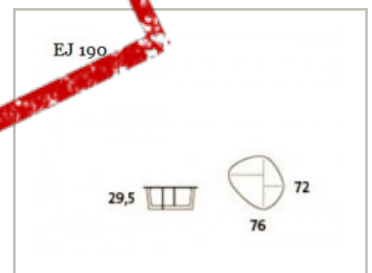

5.450,- eks mva

ID: 36111

Stk. 1

Beskrivelse:

Loungebord i sort, Erik Jørgensen Insula EJ190, Design: Ernst & Jensen, pent brukt

Modell: Insula EJ190

Design: Ernst & Jensen

Farge: Sortlakkert aluminium

Platemål: 72x76cm

29,5 cm høyde

Pent brukt, prisen er pr stk.

Vi har også mye annet å velge mellom innen sofagrupper og loungemøbler - sjekk ut alle våre annonser!

Generell info:

Prisen er å forstå pr stk, om ikke annet er oppgitt i annonseteksten.