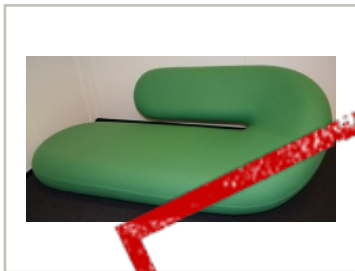

## Artig loungemøbel i grønt fra

Artifort, Chaise Lounge / Cleopatra, Design: G.D.Harcourt, pent brukt

**6.950,- eks mva**

ID: 35883

Stk. 1

### Beskrivelse:

Pent brukt loungemøbel i grønt.

Produsent: Artifort

Modell: Chaise Lounge / Cleopatra

Design: Geoffrey D. Harcourt, 1970

Farge: Grønt stoff

---

Mål:

192 cm bredde

91 cm dybde

66 cm høyde

28 cm sittehøyde

---

Pent brukt, prisen er pr stk.

Vi har også mye annet å velge mellom innen sofagrupper og loungemøbler - sjekk ut alle våre annonser!

**Generell info:**