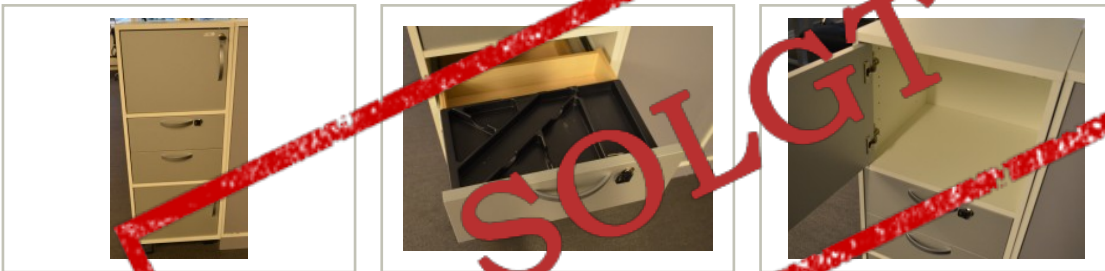

## Duba B8 skuffseksjon / personlig

skap på hjul, hvitt / lys grå, 117cm høyde, pent brukt

**1.450,- eks mva**

ID: 27377

Stk. 1

### Beskrivelse:

Høy (117cm) skuffseksjon / personlig skap på hjul i hvitt med lys grå fronter fra Duba B8, pent brukt.  
2 låsbare dører, 2 skuffer.

### Mål:

45 cm bredde  
45 cm dybde  
117 cm høyde

Prisen er pr stk.

Se også [www.movement.as](http://www.movement.as) for en rekke andre skuffeseksjon-modeller på hjul.