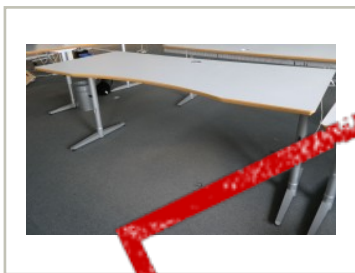

## Skrivebord i lys grå HPL, forkant i lakkert MDF fra Edsbyn, 200x90cm, mavebue, pent brukt

**1.250,- eks mva**

ID: 36959

Stk. 1

### Beskrivelse:

Rektangulært skrivebord fra Edsbyn i lys grå, pent brukt.

Plate i lys grå HPL, forkant i lakkert MDF

Understell i grålakkert metall

Platemål: 200x90cm mavebue / magebue

Høyde: 73cm, kan justeres med skrue på siden av foten.