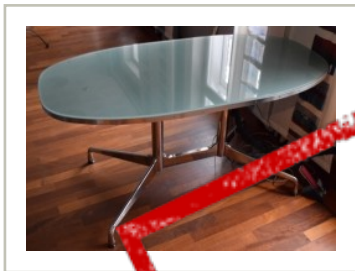

## Lekkert designskrivebord i glass / stål fra Vitra, design: Eames, 140x70cm, pent brukt

**6.950,- eks mva**

ID: 32910

Stk. 1

### Beskrivelse:

Design-skrivebord fra Vitra, pent brukt.

Modell / Serie: Segmented series

Design: Charles and Ray Eames

Plate i grønntonet glass, med stålkant

Understell i sort/krom

Platemål: 140x70cm avrundet form