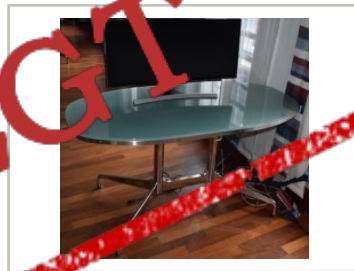

## Lekkert designskrivebord i glass / stål fra Vitra, design: Eames, 140x70cm, pent brukt

**6.950,- eks mva**

ID: 32910

Stk. 1

### Beskrivelse:

Design-skrivebord fra Vitra, pent brukt.

Modell / Serie: Segmented series

Design: Charles and Ray Eames

Plate i grønntonet glass, med stålkant

Understell i sort/krom

Platemål: 140x70cm avrundet form

Høyde: 73

Prisen er pr stk.

Se også våre andre annonser for flere pent brukte skrivebord for kontor, eller andre kontormøbler.