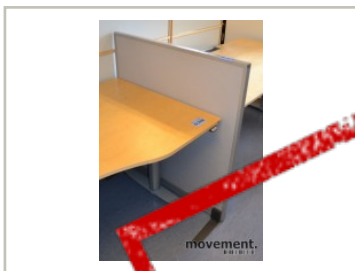

Skillevegg i grått stoff fra

Kinnarps, 110cm høyde, 100cm bredde, pent brukte

SOLGT

850,- eks mva

ID: 18681

Stk. 8

Beskrivelse:

Skillevegg / Skillevegger for kontor.

Perfekt for bruk mellom pulter, se bilde.

Farge: Lys grå

Høyde: 110cm

Bredde: 100cm bredde pr modul.

Ben og vinkler: Kommer i tillegg, kontakt oss for tilbud.

Zonit 40, kun 40mm tykke vegger.

Se også movement.as for våre andre annonser på skillevegger / skjerm Brett.

Generell info:

Prisen er pr stk.

Henting må avtales på telefon 22 15 15 00, henting kun etter avtale.

Adresse: Regnbueveien 9, 1405 Langhus, evt sending må avtales særskilt.

Ved henting kan man betale med norske bankkort, samt de vanligste kredittkortene. Vi tar dessverre ikke lenger kontanter.

Vi har også mye annet flott og rimelig møblement til kontoret, samt annet utstyr tilgjengelig.