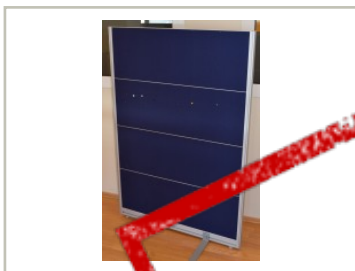

SOLGT

1.000,- eks mva

ID: 35749

Stk. 1

Beskrivelse:

Skillevegg / skillevegger / skjermvegg / skjermvegger for kontor, pent brukt.

For avskjerming av den enkelte arbeidsplass i åpen kontorløsning el.l.

Produsent: Kinnarps

Modell: Rezon-serie

Farge: Ramme i aluminium, stofftrekk i mørkeblått

Høyde: 145cm

Bredde: 100cm

Ben og vinkler:

275,- pr ben i tillegg.

Annen relevant info:

Prisen er pr skjermvegg.