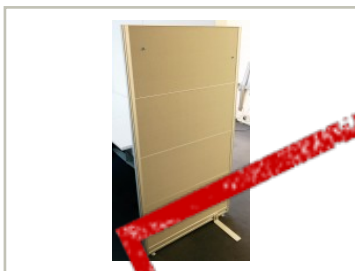

SOLGT

850,- eks mva

ID: 35314

Stk. 1

Beskrivelse:

Skillevegg / skillevegger / skjermvegg / skjermvegger for kontor, pent brukt.

For avskjerming av den enkelte arbeidsplass i åpen kontorløsning el.l.

Produsent: Kinnarps

Modell: Rezon-serie

Farge: Ramme i aluminium, stofftrekk i grått

Høyde: 146cm

Bredde: 80cm

Ben og vinkler:

275,- pr ben i tillegg.

Annen relevant info:

Prisen er pr skjermvegg.