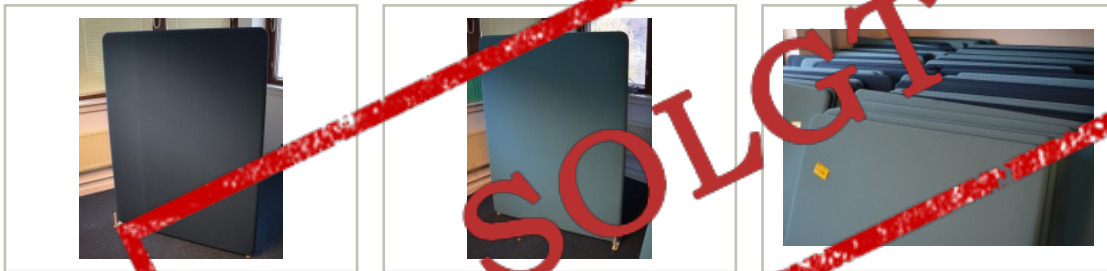

movement.

Brukte kontormøbler og teknisk utstyr.
Regnbueveien 9 - Fornebu, 1405 LANGHUS. Telefon: 22151500

Vi har følgende produkt til salgs:

Lyddempende skillevegg i to

blåfarger, Abstracta Softline, mørk blå / lys blå, 120x160cm, pent brukt

950,- eks mva

ID: 34438

Stk. 2

Beskrivelse:

Skillevegg / skillevegger / skjermvegg / skjermvegger for kontor, pent brukt.
For avskjerming av den enkelte arbeidsplass i åpen kontorløsning el.l.

Produsent: Abstracta

Serie: Softline

Farge: to blåfarger. Lys blå på ene siden og mørk blå på andre siden

Høyde: 160cm

Bredde: 120cm

Ben kommer i tillegg, ta kontakt for pris.

Prisen er pr skjermvegg.

Se også movement.as for våre andre annonser på skillevegger / skjermbrett.