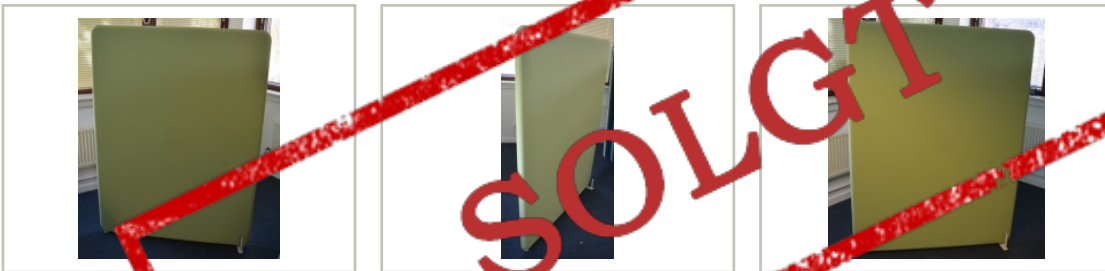

movement.

Brukte kontormøbler og teknisk utstyr.
Regnbueveien 9 - Fornebu, 1405 LANGHUS. Telefon: 22151500

Vi har følgende produkt til salgs:

Lyddempende skillevegg i lyst grønt

stoff, Abstracta Softline, 120x160cm, pent brukt

950,- eks mva

ID: 34437

Stk. 1

Beskrivelse:

Skillevegg / skillevegger / skjermvegg / skjermvegger for kontor, pent brukt.
For avskjerming av den enkelte arbeidsplass i åpen kontorløsning el.l.

Produsent: Abstracta

Serie: Softline

Farge: Lyst grønt stoff

Høyde: 160cm

Bredde: 120cm

Ben kommer i tillegg, ta kontakt for pris

Prisen er pr skjermvegg.

Se også movement.as for våre andre annonser på skillevegger / skjermbrett.