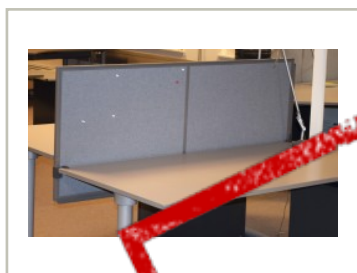

1.200,- eks mva

ID: 29729

Stk. 2

Beskrivelse:

Bordskillevegg / bordskjerm / pultskillevegg / skjermvegg for montering på skrivebord.
For avskjerming av den enkelte arbeidsplass i åpen kontorløsning el.l.

Produsent: Kinnarps

Farge: Mellomgrå

Høyde: 65cm, kan justeres i noe opp/ned i høyden i forhold til overlapp på bordplate.

Bredde: 160cm

Ben og vinkler: Bordfester medfølger, skrues på med umbracoverktøy

Prisen er pr skjermvegg.