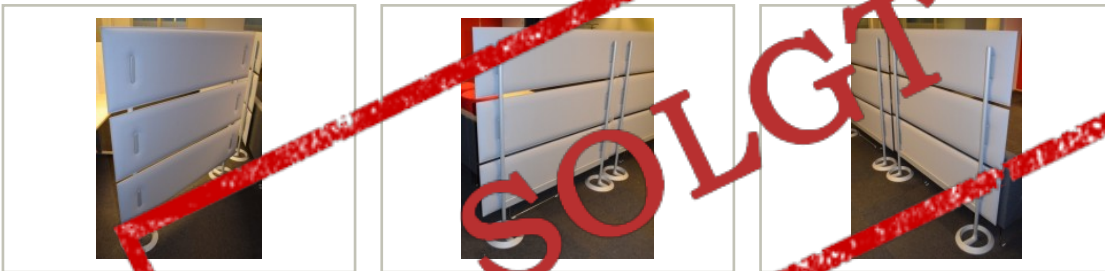

1.690,- eks mva

ID: 37283

Stk. 0

Beskrivelse:

Skillevegg / skillevegger / skjermvegg / skjermvegger for kontor, pent brukt.
For avskjerming av den enkelte arbeidsplass i åpen kontorløsning el.l.

Farge: Grå, lyddempende paneler trukket i stoff

Høyde: 162cm

Bredde: 160cm

Ben og vinkler: Medfølger, slik at veggen kan stå fritt.

50cm dybde ved base.

Prisen er pr skjermvegg.

Se også movement.as for våre andre annonser på skillevegger / skjermbrett.

Generell info: