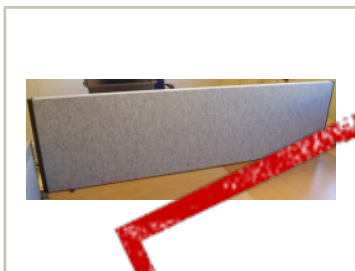

movement.

Brukte kontormøbler og teknisk utstyr.
Regnbueveien 9 - Fornebu, 1405 LANGHUS. Telefon: 22151500

Vi har følgende produkt til salgs:

EFG Bordskillevegg i lysegrått, melert ullstoff, 180cm bredde, 48cm høyde, nytt/brukt

SOLGT

800,- eks mva

ID: 37498

Stk. 2

Beskrivelse:

Bordskillevegg / pultskillevegg / skjermvegg for montering på skrivebord.
For avskjerming av den enkelte arbeidsplass i åpen kontorløsning el.l.

Produsent: EFG

Farge: Grå (lysegrått, melert ullstoff)

Høyde: 48cm

Bredde: 180cm

Ben og vinkler: Fester til pult medfølger.

Prisen er pr skjermvegg.

Se også movement.as for våre andre annonser på skillevegger / skjermbrett.