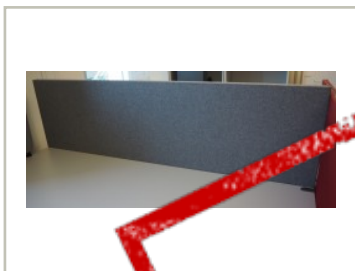

movement.

Brukte kontormøbler og teknisk utstyr.
Regnbueveien 9 - Fornebu, 1405 LANGHUS. Telefon: 22151500

Vi har følgende produkt til salgs:

Bordskillevegg i mørkegrått stoff

fra Gliakra, modell Nimbus, 180x64cm, pent brukt

1.490,- eks mva

ID: 37111

Stk. 1

Beskrivelse:

Bordskillevegg / bordskjerm / pultskillevegg / skjermvegg for montering på skrivebord.

For avskjerming av den enkelte arbeidsplass i åpen kontorløsning el.l.

Monteres rett inn på undersiden av bordplate med medfølgende braketter.

Produsent: Glimakra

Farge: Mørkt grått stoff

Høyde: 64cm

Bredde: 180cm

Bordfeste medfølger, vinkelfester

Prisen er pr skjermvegg.

Se også movement.as for våre andre annonser på skillevegger / skjermbrett.

Generell info: