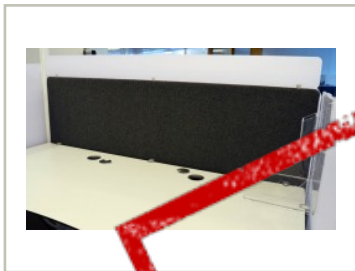

## Bordskillevegg i mørk grått fra

Duba B8, støydempende, med topp i hvit akryl, 180x75cm, pent brukt

**SOLGT**

995,- eks mva

ID: 30443

Stk. 27

### Beskrivelse:

Bordskillevegg / bordskjerm / pultskillevegg / skjermvegg for montering på skrivebord.  
For avskjerming av den enkelte arbeidsplass i åpen kontorløsning el.l.

Farge: Mørk grått stofftrekk, lydabsorberende

Topp i hvit akryl

Høyde: 75cm

Bredde: 180cm

Ben og vinkler: Bordfester medfølger.

Prisen er pr skjermvegg.

Se også [movement.as](http://movement.as) for våre andre annonser på skillevegger / skjermbrett.