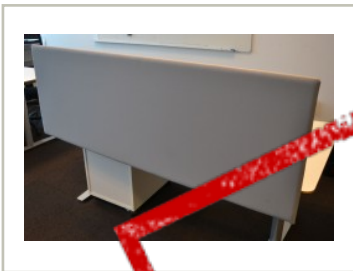

Bordskillevegg i lyst grått stoff, 172x60cm, pent brukt

795,- eks mva

ID: 35065

Stk. 18

Beskrivelse:

Bordskillevegg / bordskjerm / pultskillevegg / skjermvegg for montering på skrivebord.
For avskjerming av den enkelte arbeidsplass i åpen kontorløsning el.l.

Farge: Lyst grått stoff

Høyde: 60cm

Bredde: 172cm

Bordfeste medfølger, skrues i bordplate

Prisen er pr skjermvegg.

Se også movement.as for våre andre annonser på skillevegger / skjermbrett.

Generell info:

Prisen er å forstå pr stk, om ikke annet er oppgitt i annonseteksten.

Henting må avtales på telefon 22 15 15 00, henting kun etter avtale.

Adresse: Regnbueveien 9, 1405 Langhus, evt sending må avtales særskilt.

Betaling med norske bankkort, Visa og MasterCard, samt kontant.